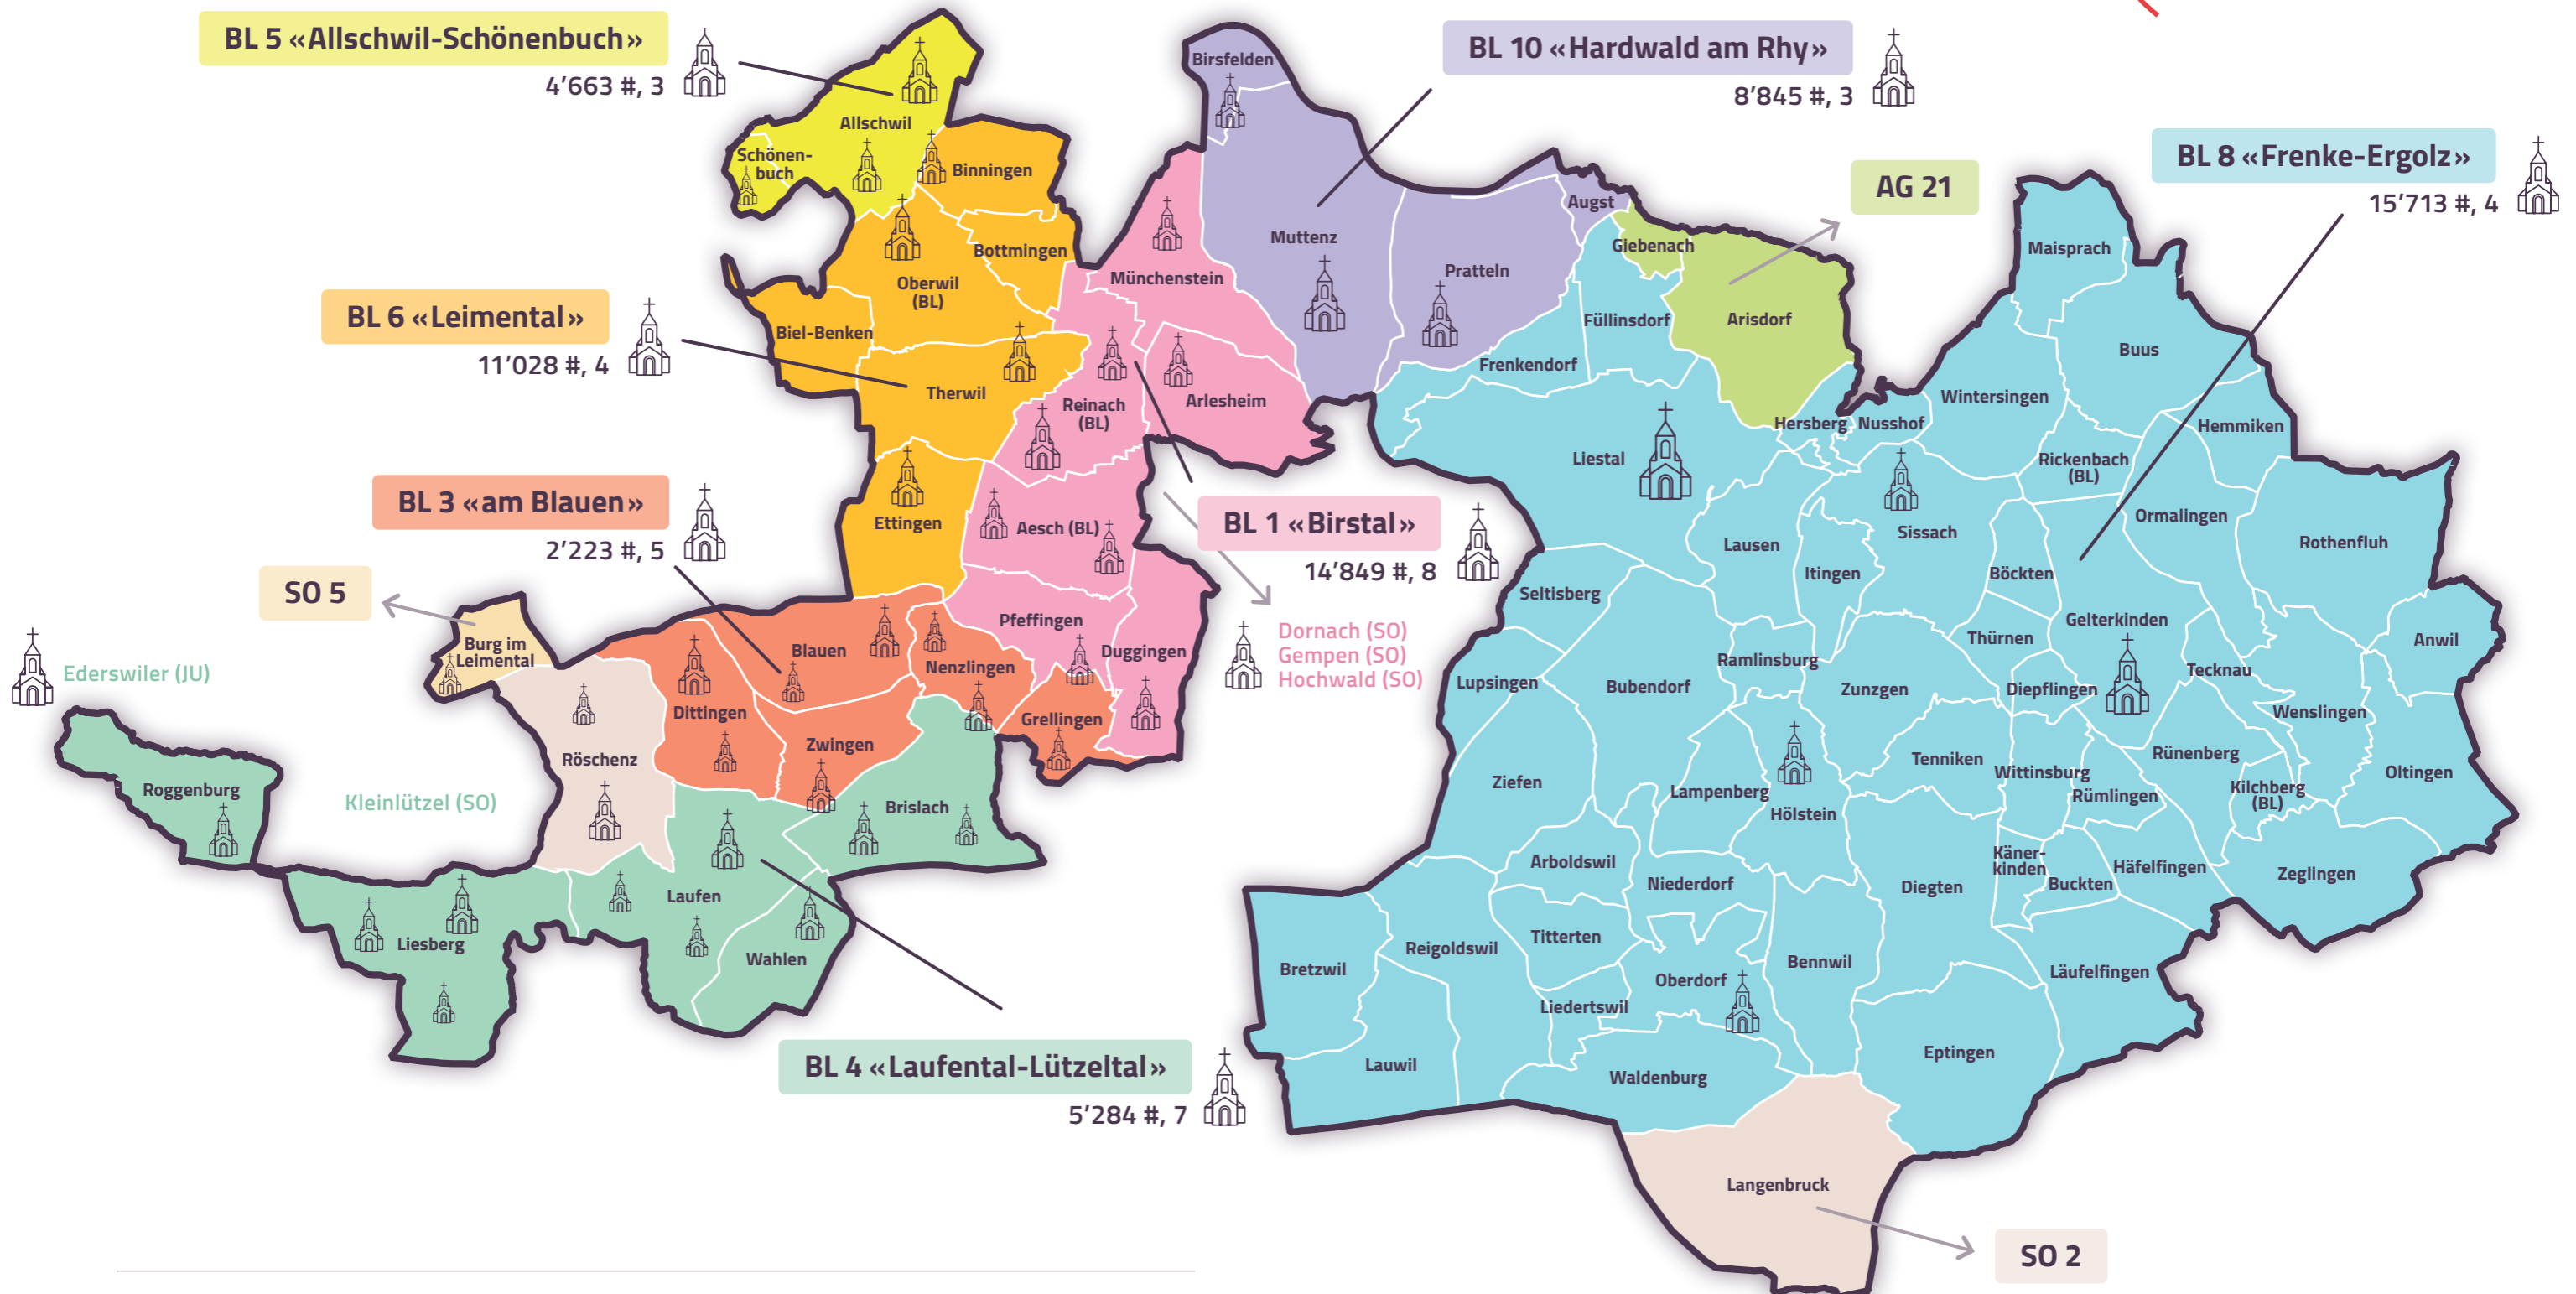

# Römisch-katholische Kirchen und Kapellen in den Pastoralräumen und Kirchgemeinden BL

62'605 Katholiken  
(Pastoralräume)

(exkl. Burg, Röschenz, Giebenach, Arisdorf, Langenbruck  
zzgl. Gempen, Dornach, Hochwald, Kleinlützel, Ederswiler)

34 Kirchen (KG)

9 Kapellen (KG)

Katholikenzahlen gem. Kantonaler Statistik BL per 30.06.2024 und SO per 31.12.2023.