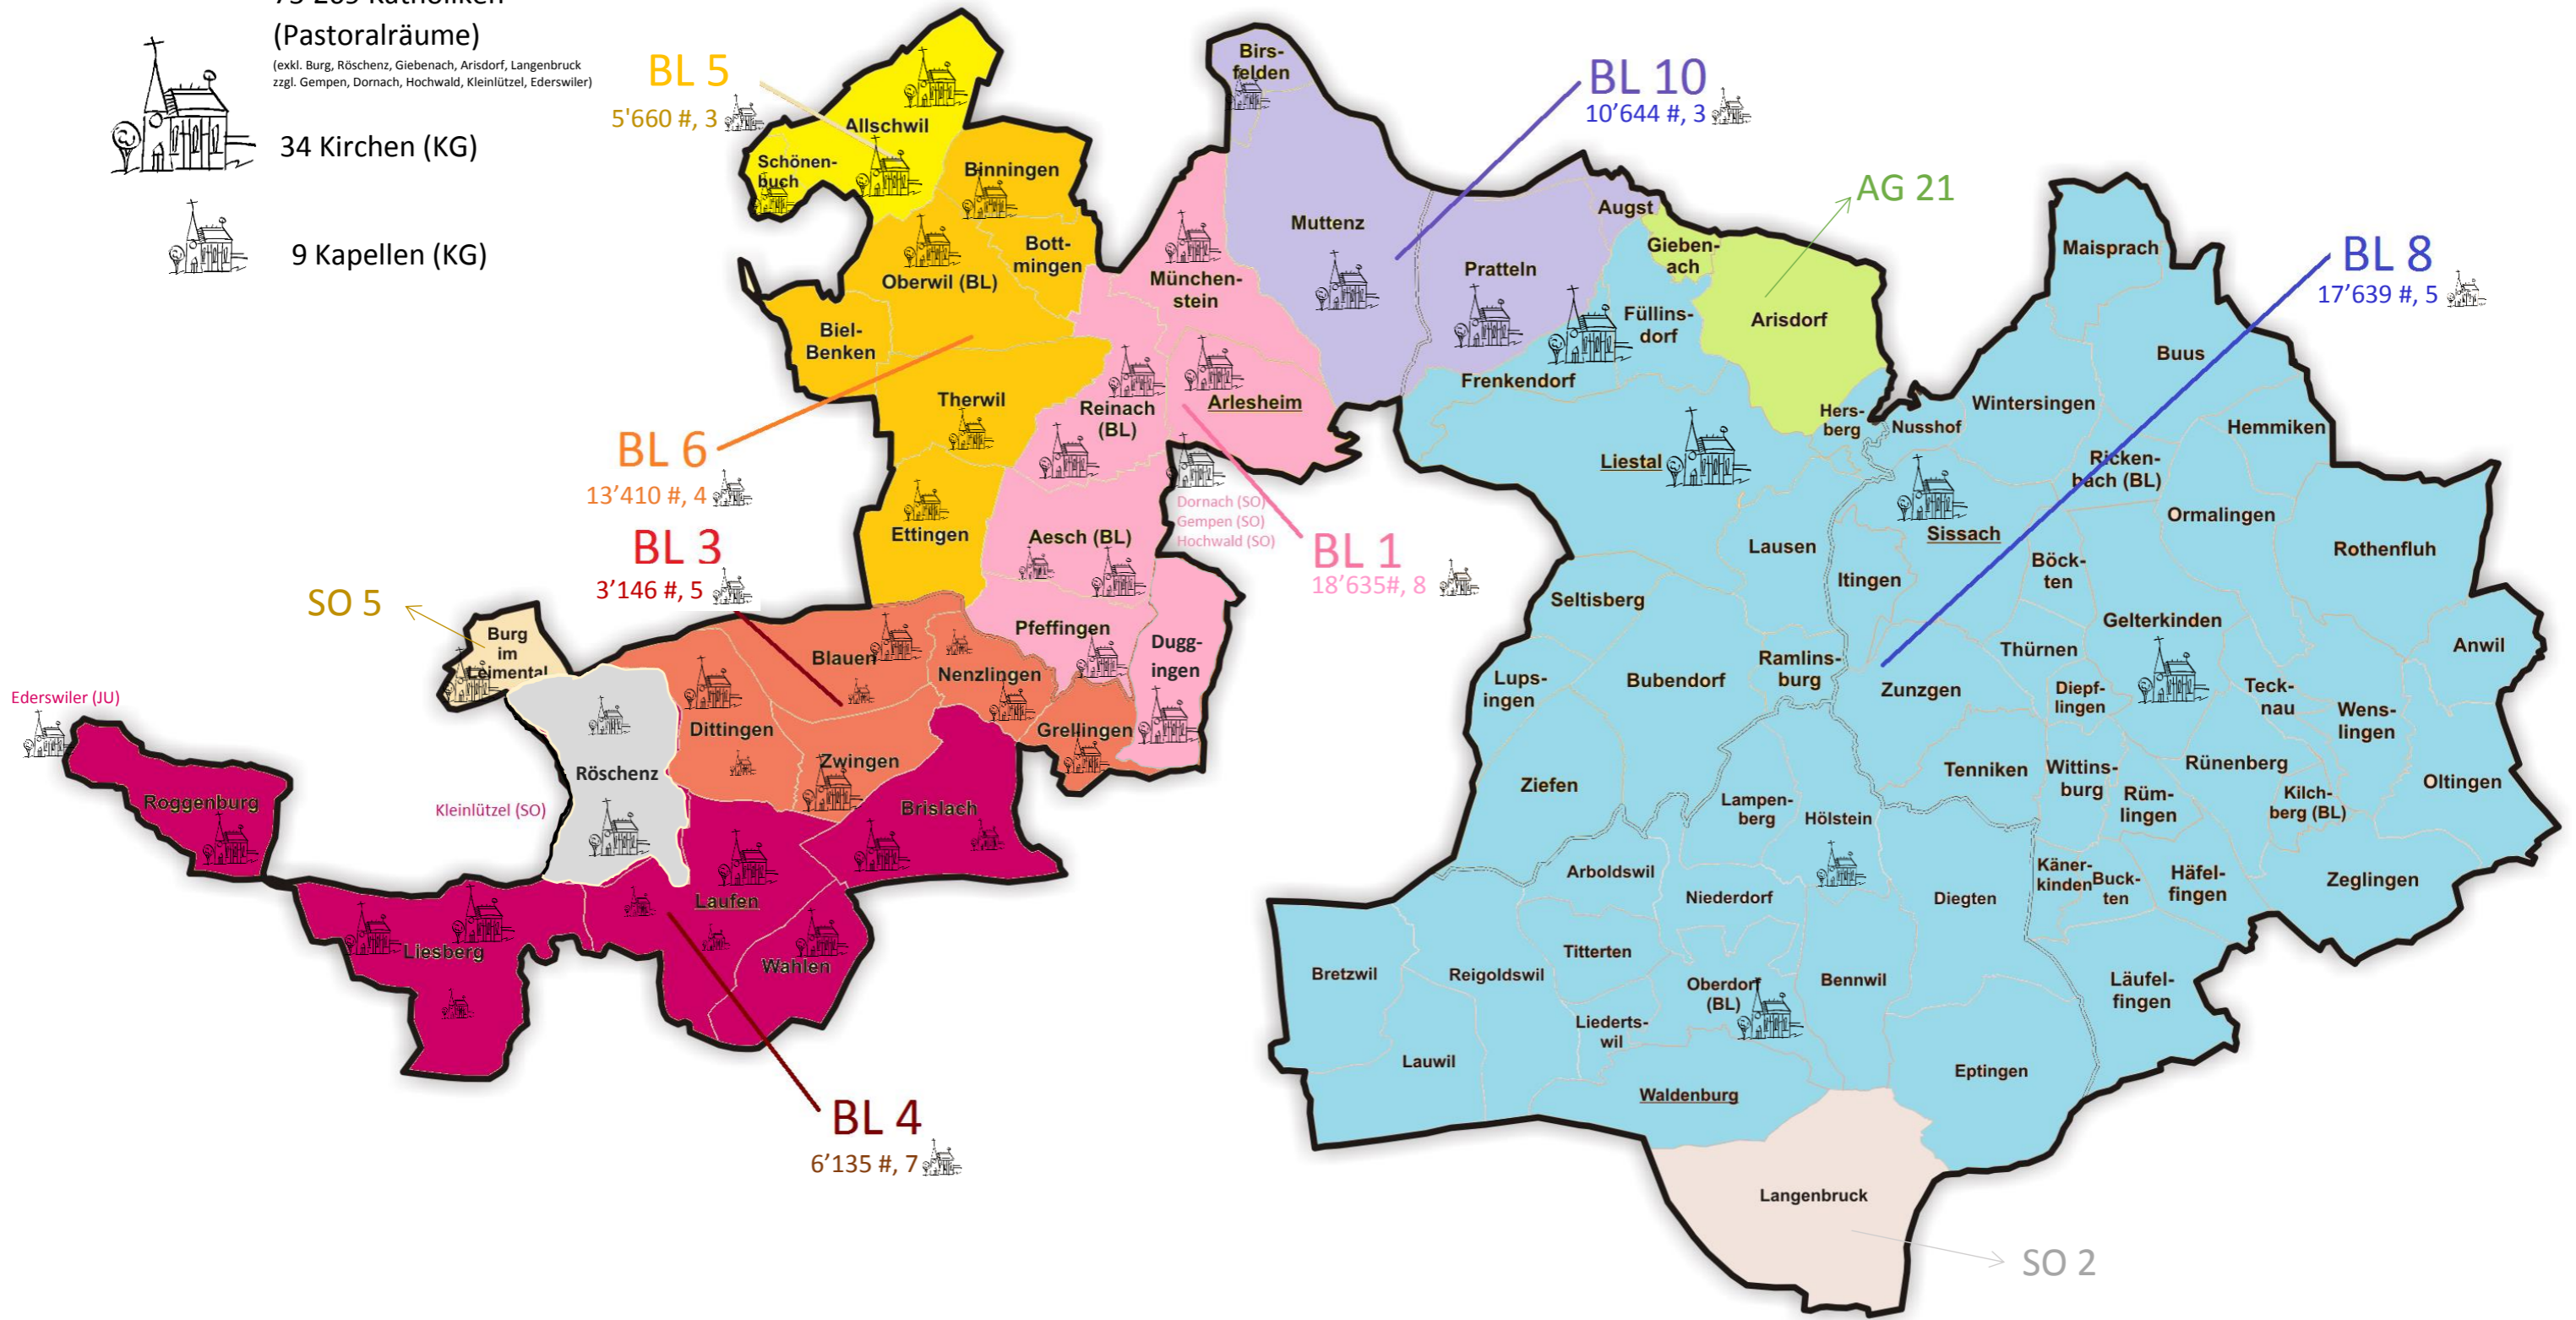

# Römisch-katholische Kirchen und Kapellen in den Pastoralräumen und Kirchgemeinden BL

75'269 Katholiken  
(Pastoralräume)

(exkl. Burg, Röschenz, Giebenach, Arisdorf, Langenbruck  
zzgl. Gempen, Dornach, Hochwald, Kleinlützel, Ederswiler)

34 Kirchen (KG)

9 Kapellen (KG)

\*Grundlage bilden die von den Kirchgemeinden eingereichten Jahresrechnungen, Grundbuchauszüge und Gebäudeversicherungsabrechnungen per 31.12.2016.  
Katholikenzahlen gem. kantonaler Statistik BL / SO / JU vom 30.9.2017