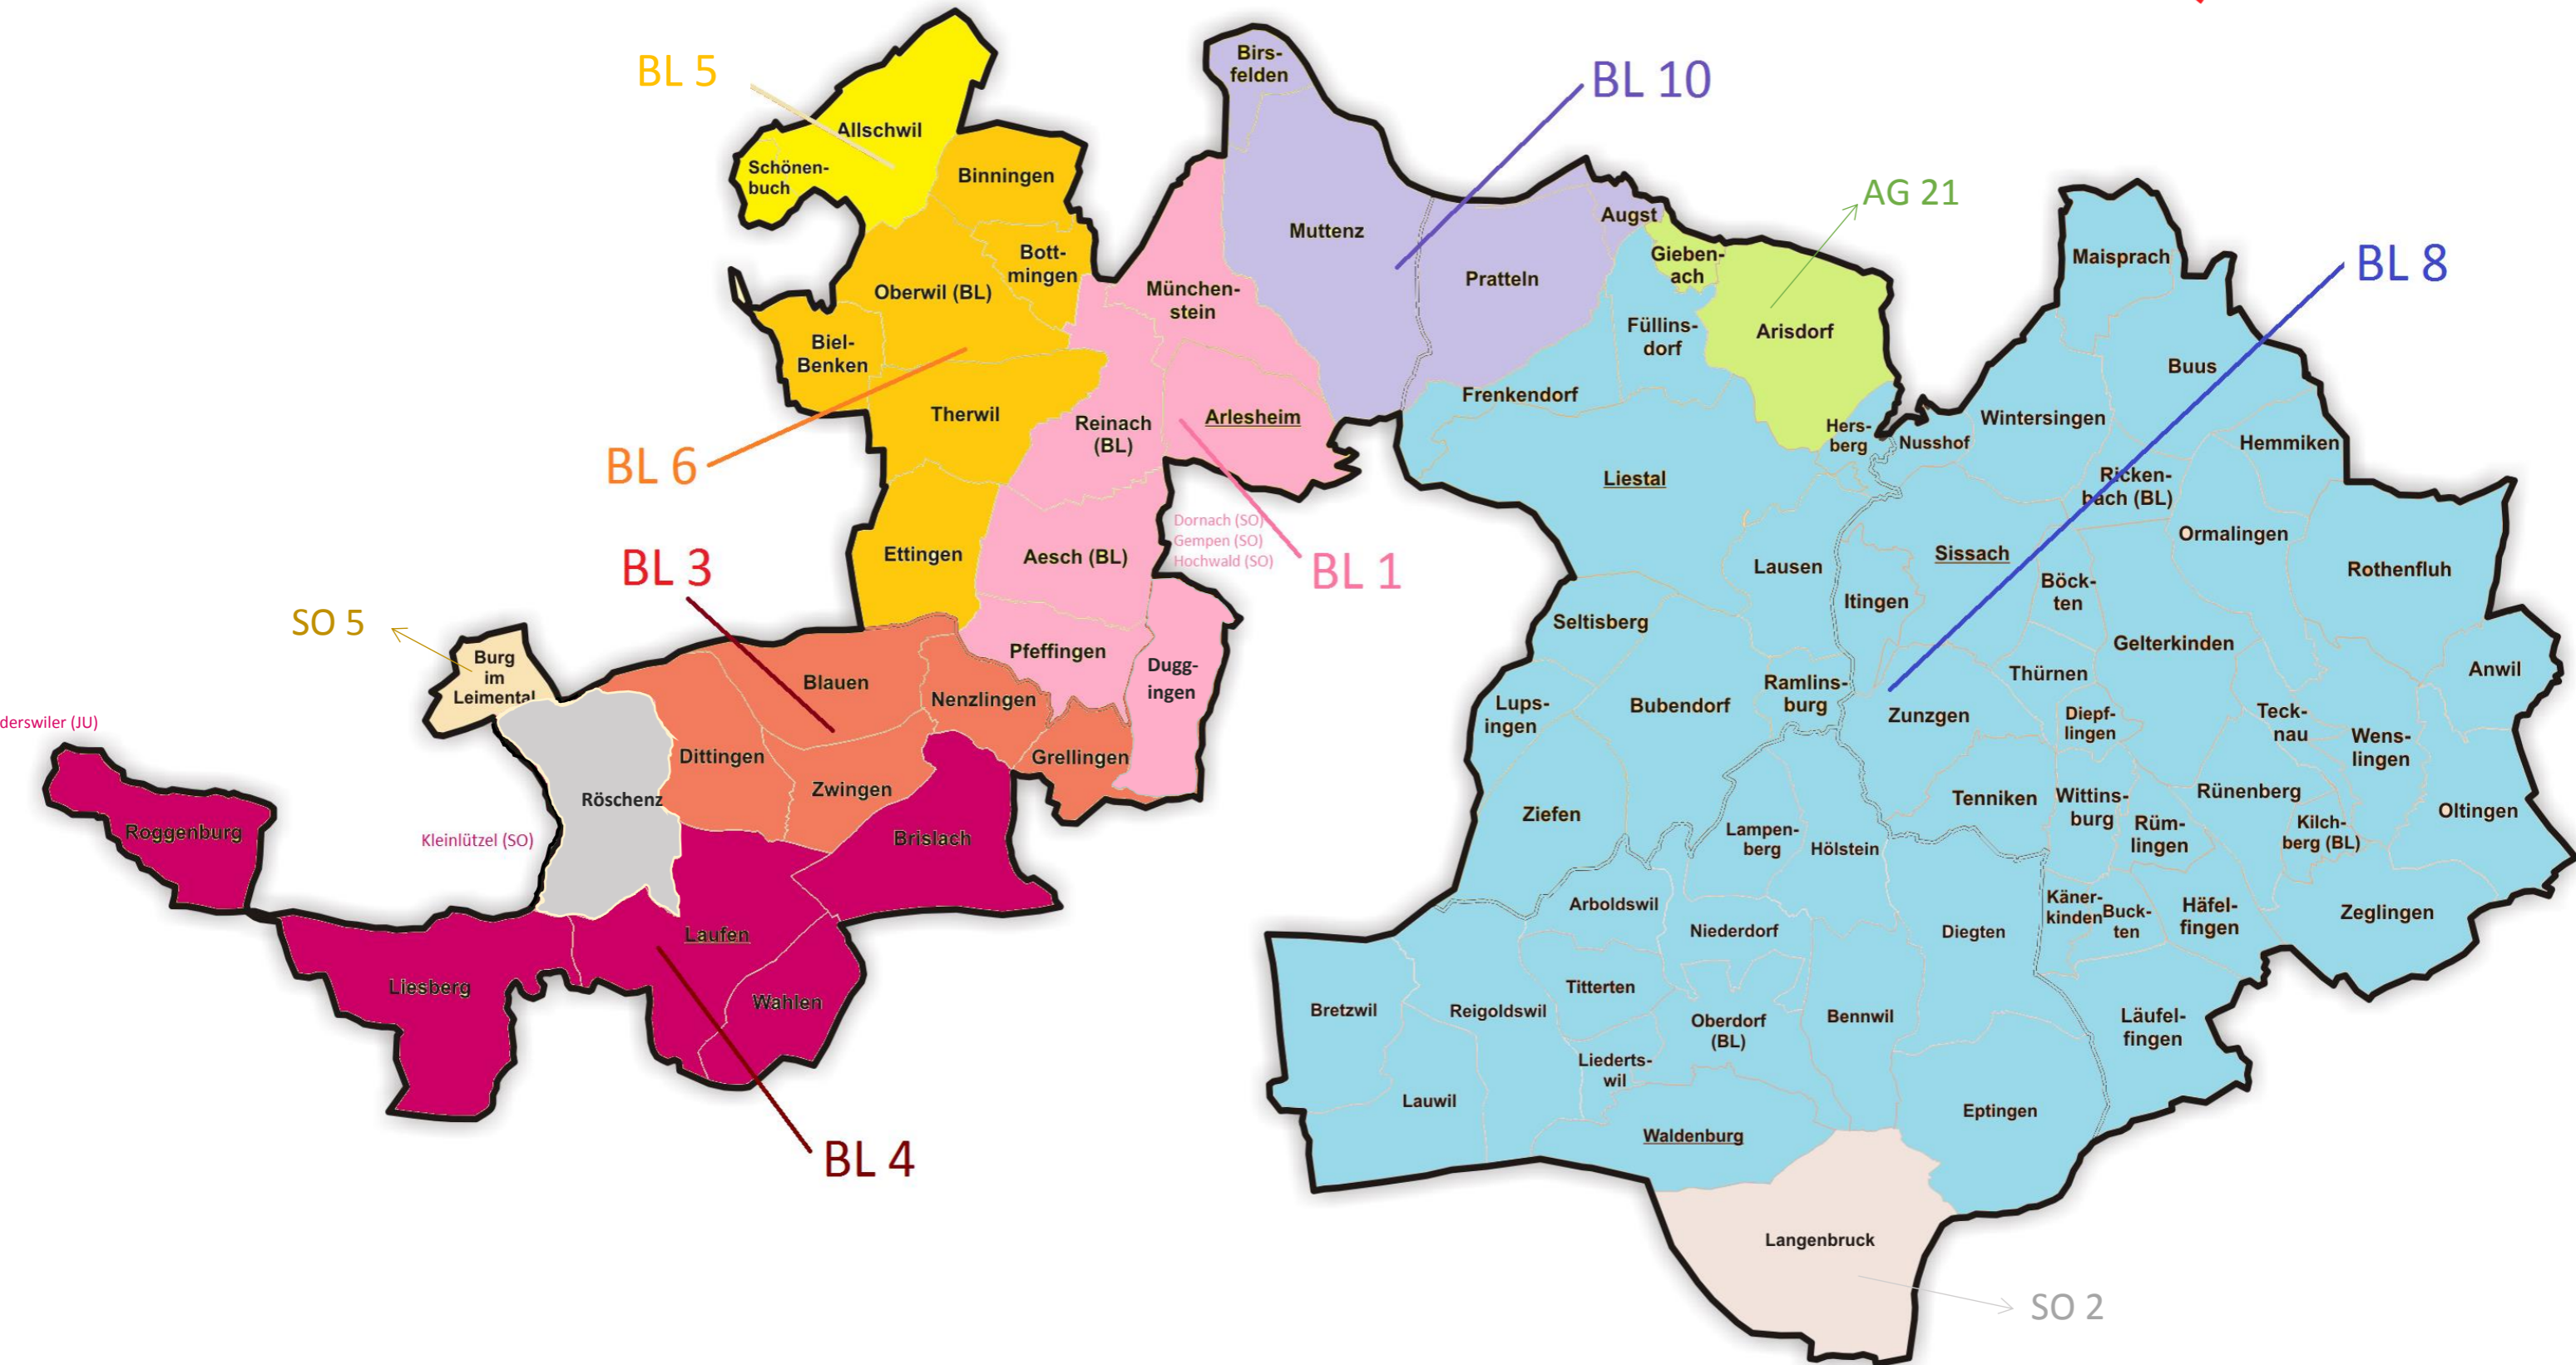

Pastoralräume der Römisch-katholischen Landeskirche des Kantons Basel-Landschaft

09.02.2018/FN